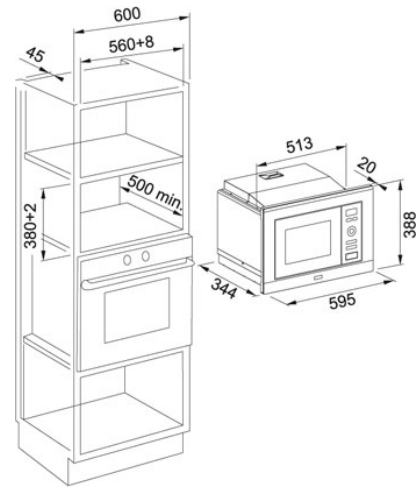

Cristallo nero/inox | 131.0574.627

FAMIGLIA : Forni | INSTALLAZIONE : Sottopensile | SERIE : Smart Plus | MODELLO : FMW 20 SMP G XS | FINITURA : Cristallo nero/inox | PRODUCT LINES : Smart

DATI TECNICI

Capacità	20-LITERS
Timer	95 min
Potenza (W)	1250 W
Sistema sicurezza per bambini	CHILD-SAFETY
Numero Programmi	8
Potenza Grill	1000 W
Base	60,00 cm
Larghezza totale	595,00 mm
Height Overall	388,00 mm