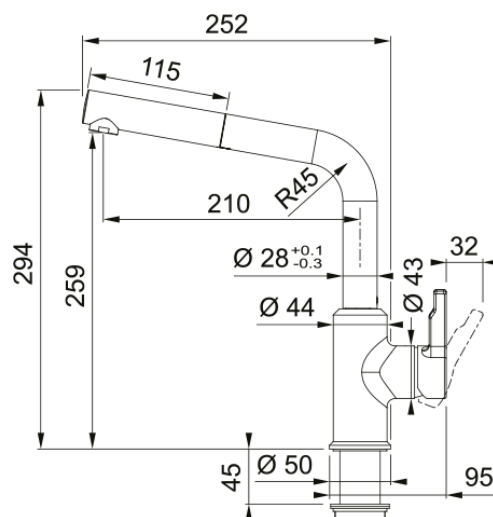

URBAN DOCCIA CROMO | 115.0595.083

URBAN DOCCIA CROMO

Estetica

Canna girevole	Canna L
Colore	Cromo
Materiale	Ottone
Materiale flessibile	Nylon grigio
Materiale doccetta	Plastica

Dimensioni

Altezza	294.0
Diametro foro incasso	35 mm
Diametro cartuccia	35 mm

Installazione

Tipo fissaggio	A Gambo
Tipo flessibile	3/8"
Lunghezza tubo alimentazione	450 mm

Specifiche prodotto

Pressione	Alta pressione
Tipologia	Doccia
Posizione leva comando	Leva laterale
Tipo areatore	150°
Portata acqua misc. @3bar	10.2

Dati generali

Marchio	Franke
Famiglia prodotti	Maris
Gamma	Urban

Caratteristiche

Cartuccia Eco	No
Tipo areatore	Nido d'ape