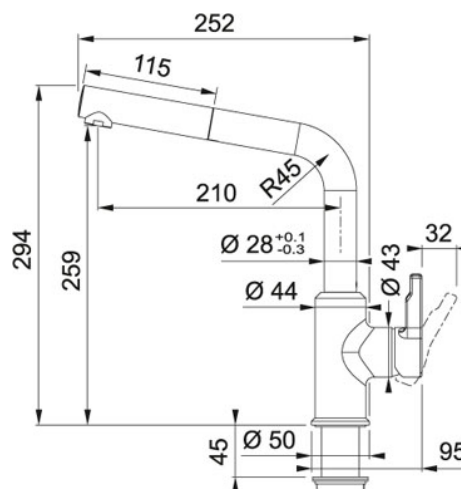

Doccia Avena | 115.0595.085

FAMIGLIA : **Miscelatori** | MODELLO : **Doccia** | SERIE : **Urban** | FINITURA : **Avena**

DATI TECNICI

Cartuccia	a dischi ceramici Ø 35
Rotazione Canna	150 °
Version	DOCCIA
Tipo	Miscelatore monocomando
Base	50
Doccetta	orientabile monogetto
Flessibili	nylon grigio
Prodotto consigliato	Coppia filtri (0399470)
Prezzo	264,00 €