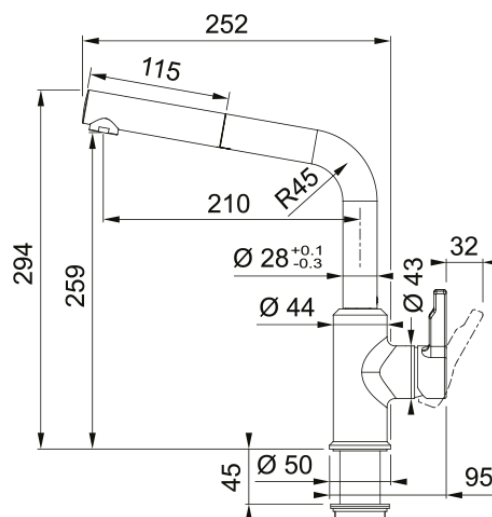

URBAN DOCCIA OYSTER | 115.0595.093

URBAN DOCCIA OYSTER

Estetica

Canna girevole	Canna L
Colore	Oyster
Materiale	Ottone
Materiale flessibile	Nylon grigio
Materiale doccetta	Plastica

Dimensioni

Altezza	294.0
Diametro foro incasso	35 mm
Diametro cartuccia	35 mm

Installazione

Tipo fissaggio	A Gambo
Tipo flessibile	3/8"
Lunghezza tubo alimentazione	450 mm

Specifiche prodotto

Pressione	Alta pressione
Tipologia	Doccia
Posizione leva comando	Leva laterale
Tipo areatore	150°
Portata acqua misc. @3bar	10.2