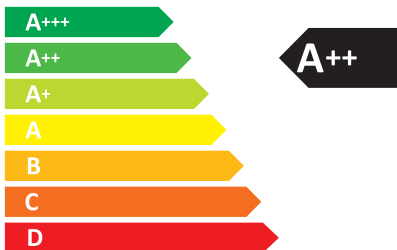

TALE615WXS 2

**34**  
kWh/annum

A B C D E F G

A B C D E F G

A B C D E F G

**60** dB

65/2014