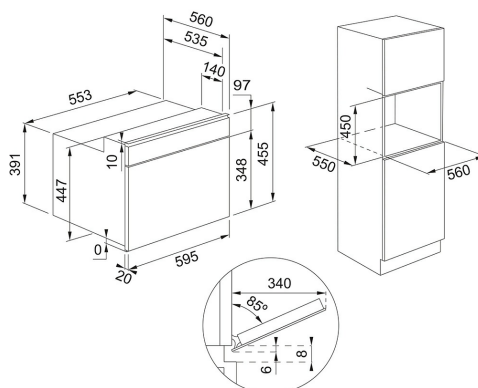

Smart Inox satinato - Cristallo nero | 131.0606.103

FAMIGLIA : Forni | FINITURA : Inox satinato - Cristallo nero | SERIE : Smart | MODELLO : FSM 45 MW XS | PRODUCT LINES : Smart

Forno Microonde Combinato

- 5 ricette automatiche e 15 funzioni speciali
- Sistema Smooth2close per aprire e chiudere la porta del forno in modo delicato e sicuro
- Perfetto abbinamento con i forni della collezione

DATI TECNICI

Tipo	Forno microonde con Grill
Voltaggio	220-240V
Tipo di controllo	ELETTRONICO
Numero Funzioni	10
Programmatore	Elettronico
Timer	Programmabile
Capacità	40 litri
Smooth 2 Close	Si
Height Overall	455,00 mm
Larghezza totale	595,00 mm
Depth Overall	560,00 mm
Prezzo	954,00 €

FUNZIONI

	Microwave-grill		Smooth2close door
	Capacity 40l		Microonde con grill
	Forced air		Microwave Forced air
	Turbo grill		Turbo grill microwave
	Auto Defrost		Auto Reheat/Cook
	Auto Forced Air + MWO