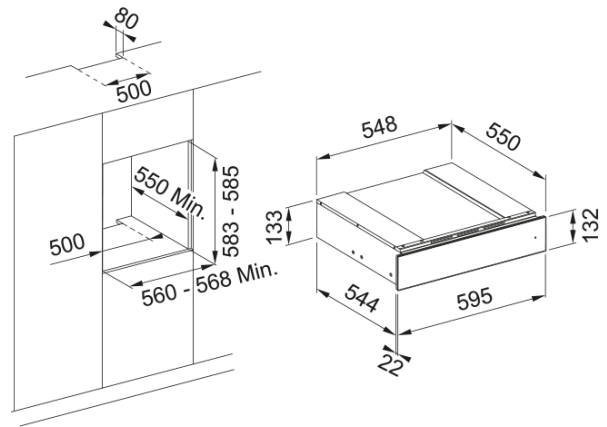

# CASSETTO SCALDAVIVANDE FMY 14 DRW XS | 131.0611.212

### Dimensioni

Larghezza totale	595.0
Altezza totale	133.0
Profondità totale	566.0

### Caratteristiche

Volume cavità	16.0
---------------	------