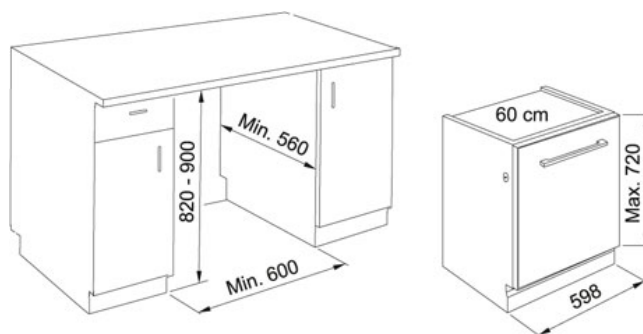

Lavastoviglie | 117.0611.673

FAMIGLIA : Lavastoviglie | SERIE : Lavastoviglie | INSTALLAZIONE : Incasso | MODELLO : FDW 614 D7P DOS D

DATI TECNICI

Programmatore	Elettronico
Classe Energetica	D
Numero Programmi	8
Coperti	14
Rumorosità	43-DB
Consumo acqua	9.5
Voltaggio	220-240V
Reg Cestello Sup.	Sì
Larghezza lavastoviglie in cm	60,00 cm
Decalcificatore	Sì
Indicatore sale	Elettronico
Programmi	Eco, Auto, Intensivo, Lavaggio rapido e asciugatura, Cristalli, Rapido 30', Silenzioso, Prelavaggio
Indicatore brillantante	Elettronico
Cerniere	Fulcro variabile con regolazione
Display	LED Display
Partenza ritardata	1 - 12 h
Acqua Stop	Sì
Prezzo	1 159,00 €