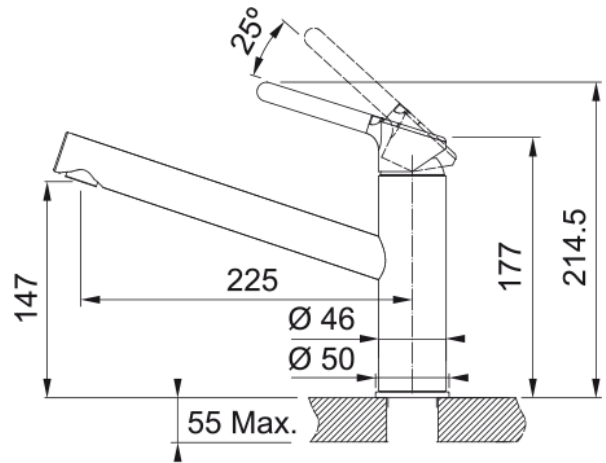

## ORBIT CANNA GIREVOLE | 115.0623.140

### Dimensioni

Diametro foro incasso	35 mm
Diametro cartuccia	35 mm
Altezza totale	214.5

### Installazione

Tipo fissaggio	A gambo
Tipo flessibile	3/8"
Lunghezza tubo alimentazione	450 mm

### Specifiche prodotto

Pressione	Alta pressione
Tipologia	Canna girevole
Posizione leva comando	Leva superiore
Tipo areatore	360°