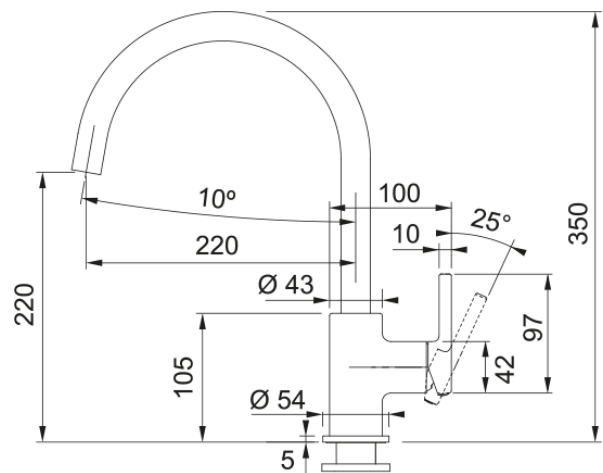

LINA CANNA GIREVOLE | 115.0626.025

Lina XL SAHARA

Estetica

Canna girevole	Canna J
Colore	Sahara
Materiale	Ottone

Dimensioni

Altezza	350.0
Diametro foro incasso	35 mm
Diametro cartuccia	35 mm

Installazione

Tipo fissaggio	A Gambo
Tipo flessibile	3/8"
Lunghezza tubo alimentazione	450 mm

Specifiche prodotto

Pressione	Alta pressione
Tipologia	Canna girevole
Posizione leva comando	Leva laterale
Tipo areatore	360°
Portata acqua misc. @3bar	15.45

Dati generali

Marchio	Franke
Famiglia prodotti	Smart
Gamma	Lina