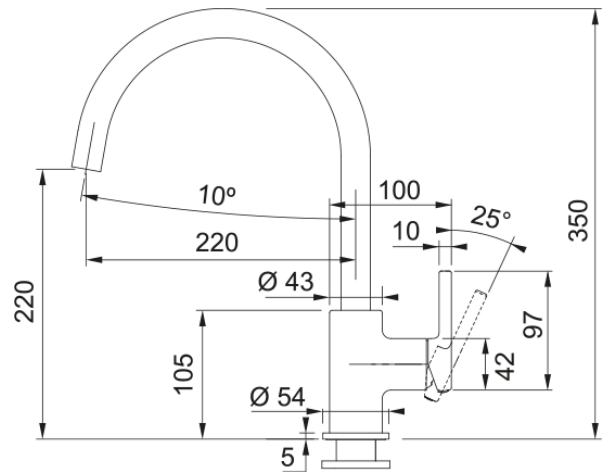

# LINA CANNA GIREVOLE | 115.0626.026

Lina XL AVENA

## Dimensioni

Altezza	350.0
Diametro foro incasso	35 mm
Diametro cartuccia	35 mm

## Installazione

Tipo fissaggio	A Gambo
Tipo flessibile	3/8"
Lunghezza tubo alimentazione	450 mm

## Specifiche prodotto

Pressione	Alta pressione
Tipologia	Canna girevole
Posizione leva comando	Leva laterale
Tipo areatore	360°
Portata acqua misc. @3bar	15.45