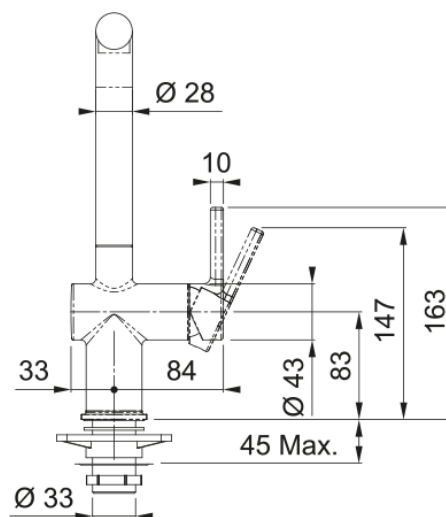

ACTIVE canna girevole | 115.0653.373

Estetica

Canna girevole	Canna L
Colore	Cromato-nero
Materiale	Ottone

Dimensioni

Diametro foro incasso	35 mm
Diametro cartuccia	35 mm
Altezza totale	312.0

Installazione

Tipo fissaggio	A gambo
Tipo flessibile	3/8"
Lunghezza tubo alimentazione	450 mm

Specifiche prodotto

Pressione	Alta pressione
Tipologia	Canna girevole
Posizione leva comando	Leva laterale
Tipo areatore	180°

Dati generali

Marchio	Franke
Famiglia prodotti	Maris
Gamma	Active

Caratteristiche

Cartuccia Eco	Sì
Tipo areatore	Laminare

Dati tecnici