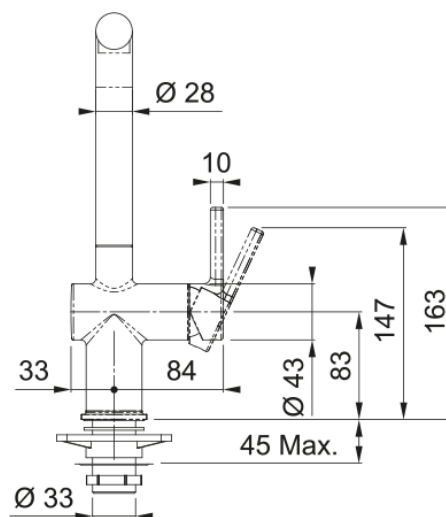

ACTIVE canna girevole | 115.0653.374

Estetica

Canna girevole	Canna L
Colore	Cromato-stone grey
Materiale	Ottone

Dimensioni

Diametro foro incasso	35 mm
Diametro cartuccia	35 mm
Altezza totale	312.0

Installazione

Tipo fissaggio	A gambo
Tipo flessibile	3/8"
Lunghezza tubo alimentazione	450 mm

Specifiche prodotto

Pressione	Alta pressione
Tipologia	Canna girevole
Posizione leva comando	Leva laterale
Tipo areatore	180°