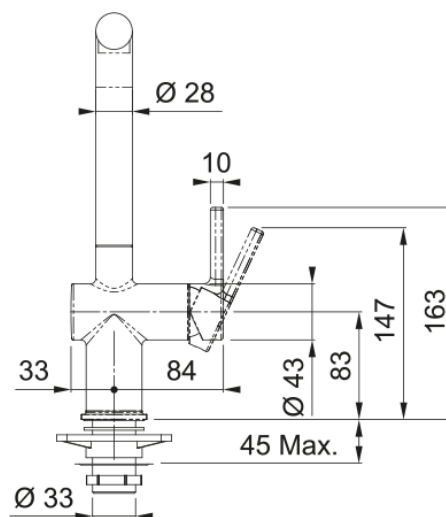

## ACTIVE canna girevole | 115.0653.376

### Dimensioni

Diametro foro incasso	35 mm
Diametro cartuccia	35 mm
Altezza totale	312.0

### Installazione

Tipo fissaggio	A gambo
Tipo flessibile	3/8"
Lunghezza tubo alimentazione	450 mm

### Specifiche prodotto

Pressione	Alta pressione
Tipologia	Canna girevole
Posizione leva comando	Leva laterale
Tipo areatore	180°