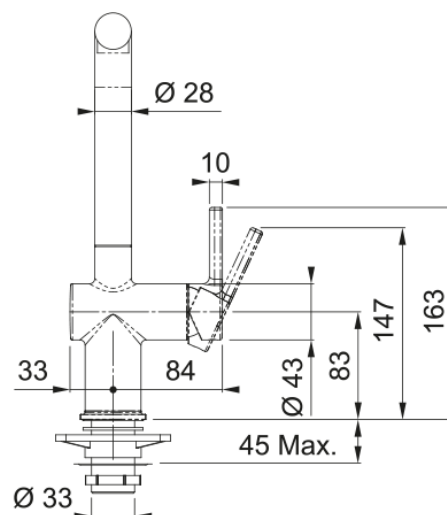

## ACTIVE canna girevole | 115.0653.378

### Dimensioni

Diametro foro incasso	35 mm
Diametro cartuccia	35 mm
Altezza totale	312.0

### Installazione

Tipo fissaggio	A gambo
Tipo flessibile	3/8"
Lunghezza tubo alimentazione	450 mm

### Specifiche prodotto

Pressione	Alta pressione
Tipologia	Canna girevole
Posizione leva comando	Leva laterale
Tipo areatore	180°