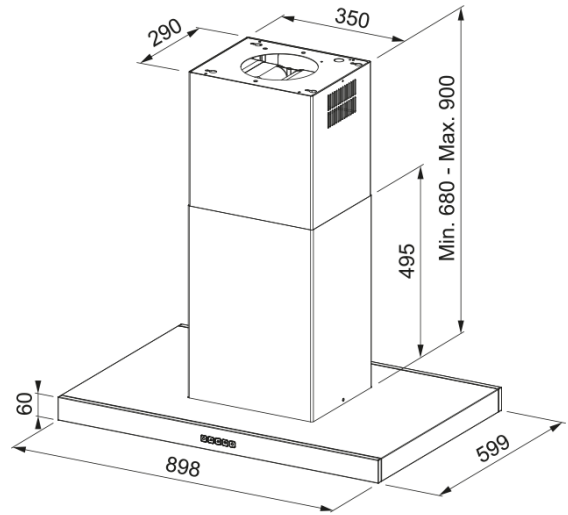

Cappa isola TALE 905 I BK | 325.0657.511

Cappa isola T-shape TALE 905 I Black Matt in classe energetica A++

Estetica

Tipologia cappa	T-Shape
Finitura	Black Matt

Dimensioni

Larghezza in mm	900.0
Diam. tubo uscita	150

Installazione	Isola
---------------	-------

Specifiche prodotto

Sensore qualità dell'aria	No
Classe efficienza energetica	A++

Dati generali

Marchio	Franke
Gamma	TALE ISLAND

Caratteristiche

Numero lampade	4
Tipo illuminazione	Led S1001 4000K
Telecomando	No
Resistente all'acqua	No