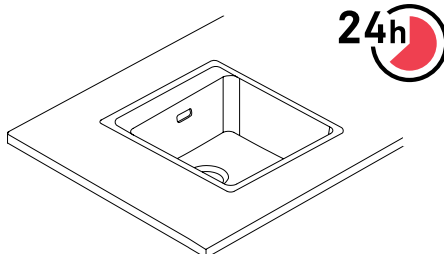

Flush mount

ø 35 mm

1

2

3

4

5

1