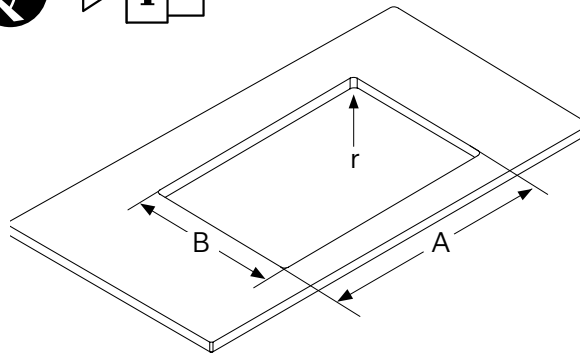

Undermount