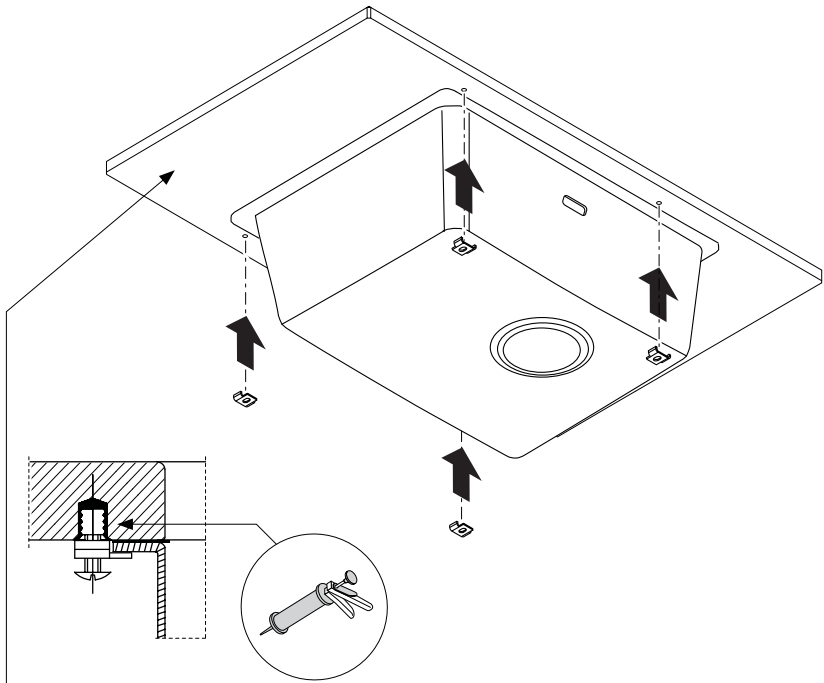

Undermount

1

2**3**

4

5

franke.com

Undermount

Model		A	B	r	minimum cabinet
MRG 110-37		370 ⁰ . ₄	400 ⁰ . ₄	20	450
MRG 110-52		520 ⁰ . ₄	400 ⁰ . ₄	20	600
MRG 110-62		620 ⁰ . ₄	400 ⁰ . ₄	20	700
MRG 110-72		720 ⁰ . ₄	400 ⁰ . ₄	20	800
MRG 160-34-15 SBR		520 ⁰ . ₄	400 ⁰ . ₄	20	600
MRG 160-34-15 SBL		520 ⁰ . ₄	400 ⁰ . ₄	20	600
MRG 120-35-35		720 ⁰ . ₄	400 ⁰ . ₄	20	800
MRG 110-37 TL		370 ⁰ . ₄	470 ⁰ . ₄	20	450
MRG 110-52 TL		520 ⁰ . ₄	470 ⁰ . ₄	20	600
MRG 110-72 TL		720 ⁰ . ₄	470 ⁰ . ₄	20	800