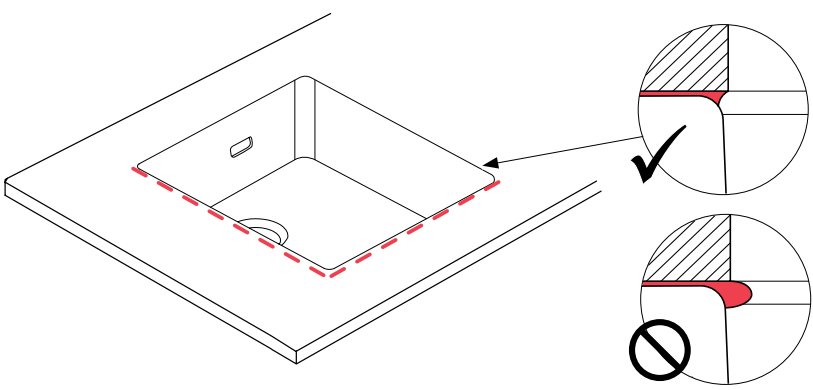

Undermount

1

2**3**

4

5

franke.com

Undermount

Model		A	B	r	minimum cabinet
MRG 110-37		370 ⁰ . ₄	400 ⁰ . ₄	20	450
MRG 110-52		520 ⁰ . ₄	400 ⁰ . ₄	20	600
MRG 110-62		620 ⁰ . ₄	400 ⁰ . ₄	20	700
MRG 110-72		720 ⁰ . ₄	400 ⁰ . ₄	20	800
MRG 160-34-15 SBR		520 ⁰ . ₄	400 ⁰ . ₄	20	600
MRG 160-34-15 SBL		520 ⁰ . ₄	400 ⁰ . ₄	20	600
MRG 120-35-35		720 ⁰ . ₄	400 ⁰ . ₄	20	800
MRG 110-37 TL		370 ⁰ . ₄	470 ⁰ . ₄	20	450
MRG 110-52 TL		520 ⁰ . ₄	470 ⁰ . ₄	20	600
MRG 110-72 TL		720 ⁰ . ₄	470 ⁰ . ₄	20	800