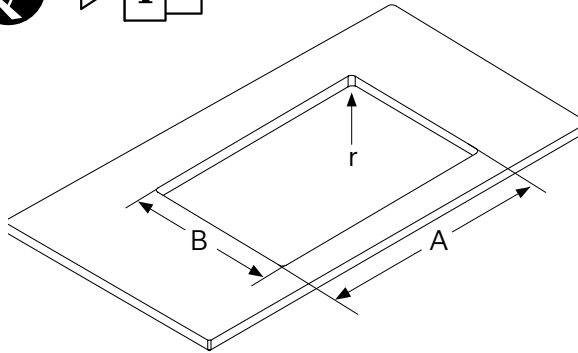

Undermount