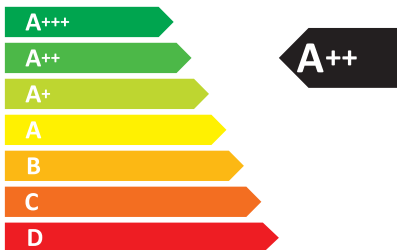

# ENERG

енергия · ενεργεια

340.0678.204

FRANKE

FSM709HILLKIT

**29**  
kWh/annum

ABCDEFG

—