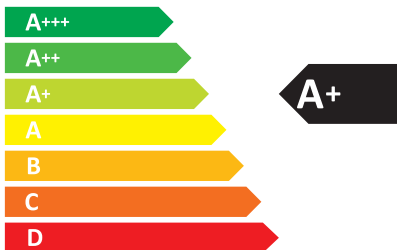

# ENERG

енергия · ενεργεια

**330.0679.324**

**FRANKE**

**FVMYAHBKF90**

**44**  
kWh/annum

ABCDEF G

ABCDEF G