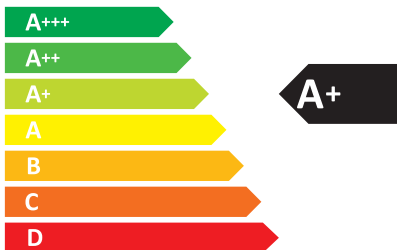

ENERG

енергия · ενεργεια

330.0682.355

FRANKE

FMAPRO907BK

43
kWh/annum

ABCDEFG

ABCDEFG