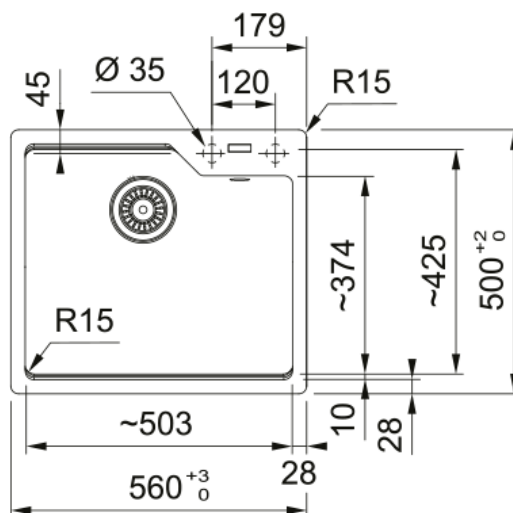

Lavello Urban UBG 610-50 Black Matt | 114.0686.798

Estetica

Tipologia lavello	Vasca (senza gocciolatoio)
Materiale	Fragranite
Numero vasche	1
Colore	Black matt
Finitura	Nessuno

Dimensioni

Dim. esterna : da dx a sx	560.0
Dim. esterna : fronte/retro	500.0
Dim. Vasca 1 : da dx a sx	503.0
Dim. vasca 1 : fronte/retro	425.0
Vasca 1 : profondità	230.0
Dim. foro incasso : da dx a sx	540.0
Dim. foro incasso : fronte/ret	480.0

Installazione

Base	60 cm
------	-------

Specifiche prodotto

Tipo installazione	Incasso
Scarico	3 1/2"
Posizione gocciolatoio	Senza gocciolatoio

Dati generali

Marchio	Franke
Famiglia prodotti	Maris
Gamma	Urban
Certificazione	CE
Certificazione	UKCA

Dati tecnici