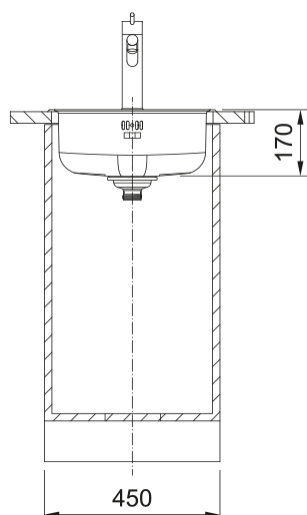

# ROTONDO ROX 610-38 XS | 101.0692.523

## Dimensioni

Dim. esterna : da dx a sx	435.0
Dim. esterna : fronte/retro	435.0
Dim. Vasca 1 : da dx a sx	379.0
Dim. vasca 1 : fronte/retro	379.0
Vasca 1 : profondità	170.0
Dim. foro incasso : diametro	415.0

## Installazione

Base	45 cm
------	-------