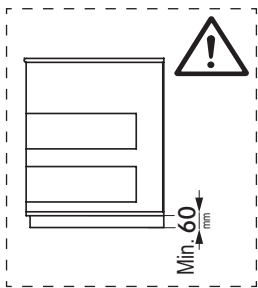

112.0711.986