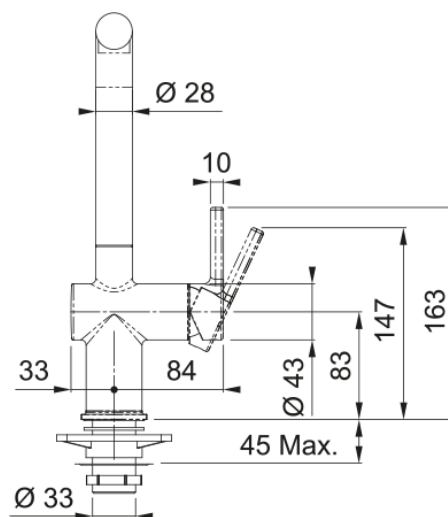

Miscelatore Active Grigio Ardesia | 115.0721.463

Miscelatore Active canna girevole Grigio Ardesia

Estetica

Canna girevole

Canna L

Colore

Bi-chrome/slate grey

Materiale

Ottone

Dimensioni

Diametro foro incasso

35 mm

Diametro cartuccia

35 mm

Installazione

Tipo fissaggio

A gambo

Tipo flessibile

3/8"

Lunghezza tubo alimentazione

450 mm

Specifiche prodotto

Pressione

Alta pressione

Tipologia

Canna girevole

Posizione leva comando

Leva laterale

Tipo areatore

180°

Dati generali

Marchio