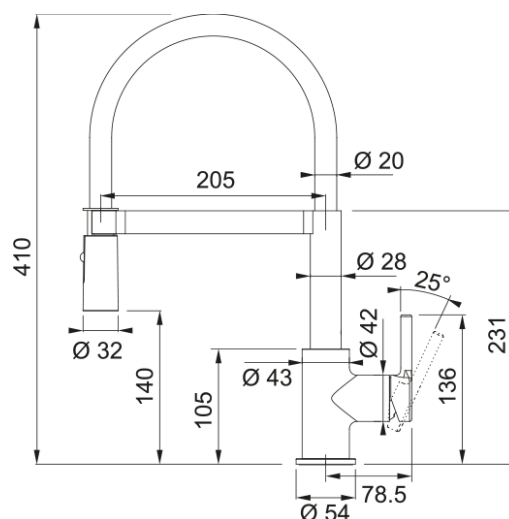

# LINA SEMI-PRO DOCCIA SPRAY BLACK MATT | 115.0725.838

Miscelatore LINA SEMI-PROFESSIONALE BLACK MATT con doccetta orientabile a doppio getto e rotazione della canna a 360°

## Dimensioni

Diametro foro incasso	35 mm
Diametro cartuccia	35 mm

## Installazione

Tipo fissaggio	A gambo
Tipo flessibile	3/8"
Lunghezza tubo alimentazione	450 mm

## Specifiche prodotto

Pressione	Alta pressione
Tipologia	Doccia spray
Posizione leva comando	Leva laterale
Tipo areatore	360°