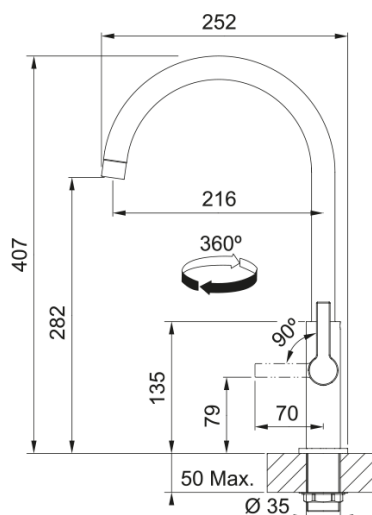

MARIS SLIM J CANNA GIREVOLE BLACK MATT | 115.0728.386

Miscelatore MARIS SLIM J CANNA GIREVOLE BLACK MATT con rotazione a 360°. E' dotato di LEVA ECO a doppio scatto per la regolazione del flusso di acqua

Estetica

Canna girevole	Canna J
Colore	Black matt
Materiale	Ottone

Dimensioni

Altezza	407.0
Diametro foro incasso	35 mm
Diametro cartuccia	25 mm

Installazione

Tipo fissaggio	A gambo
Tipo flessibile	3/8"
Lunghezza tubo alimentazione	470 mm

Specifiche prodotto

Pressione	Alta pressione
Tipologia	Canna girevole
Posizione leva comando	Leva laterale
Tipo areatore	360°
Portata acqua corrente (3 bar)	10.2

Dati generali

Marchio	Franke
Famiglia prodotti	Maris
Gamma	Maris Slim