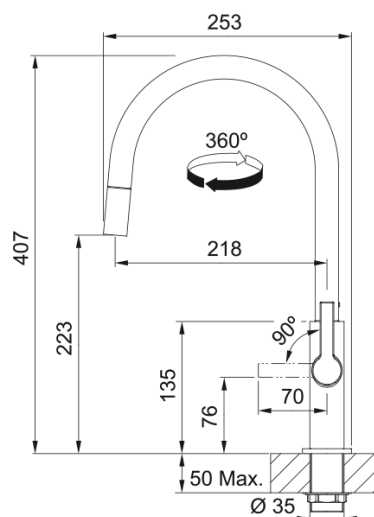

MARIS SLIM J DOCCIA CROMATO | 115.0728.388

Miscelatore MARIS SLIM J DOCCIA CROMATO con beccuccio estraibile e rotazione della canna a 360°. E' dotato di LEVA ECO a doppio scatto per la regolazione del flusso di acqua

Estetica

Canna girevole	Canna J
Colore	Cromo
Materiale	Ottone
Materiale flessibile	Nylon nero
Materiale doccetta	Ottone

Dimensioni

Diametro foro incasso	35 mm
Diametro cartuccia	25 mm

Installazione

Tipo fissaggio	A gambo
Tipo flessibile	3/8"
Lunghezza tubo alimentazione	470 mm

Specifiche prodotto

Pressione	Alta pressione
Tipologia	Doccia
Posizione leva comando	Leva laterale
Tipo areatore	360°

Dati generali

Marchio	Franke
Famiglia prodotti	Maris
Gamma	Maris Slim

Caratteristiche

Cartuccia Eco	Si
Tipo areatore	Laminare