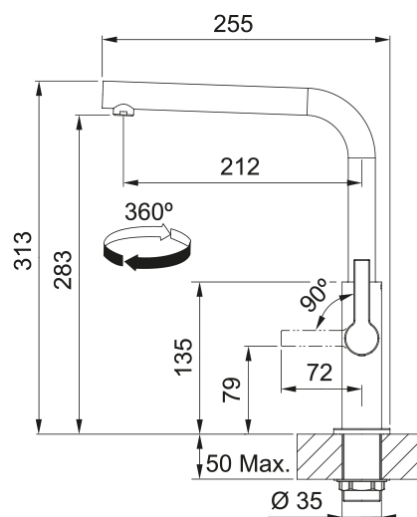

MARIS SLIM L CANNA GIREVOLE BLACK MATT | 115.0728.391

Miscelatore MARIS SLIM L CANNA GIREVOLE BLACK MATT con rotazione a 360°. E' dotato di LEVA ECO a doppio scatto per la regolazione del flusso di acqua

Estetica

Canna girevole	Canna L
Colore	Black matt
Materiale	Ottone

Dimensioni

Altezza	313.0
Diametro foro incasso	35 mm
Diametro cartuccia	25 mm

Installazione

Tipo fissaggio	A Gambo
Tipo flessibile	3/8"
Lunghezza tubo alimentazione	450 mm

Specifiche prodotto

Pressione	Alta pressione
Tipologia	Canna girevole
Posizione leva comando	Leva laterale
Tipo areatore	360°
Portata acqua misc. @3bar	10.2

Dati generali

Marchio	Franke
Famiglia prodotti	Maris
Gamma	Maris Slim