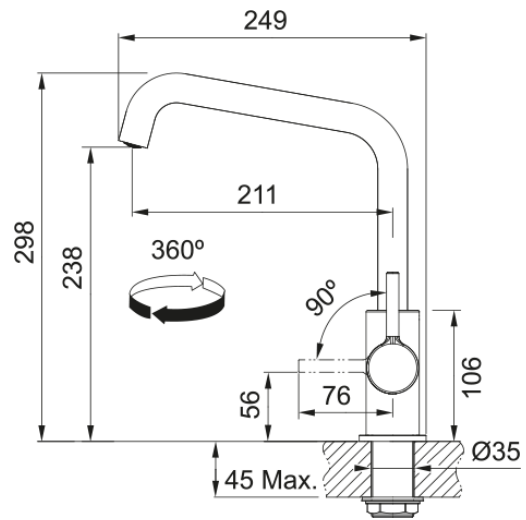

## LINA U CANNA GIREVOLE CROMATO | 115.0728.473

Miscelatore LINA U CANNA GIREVOLE CROMATO con rotazione a 360°

### Dimensioni

Altezza	284.0
Diametro foro incasso	35 mm
Diametro cartuccia	35 mm

### Installazione

Tipo fissaggio	A gambo
Tipo flessibile	3/8"
Lunghezza tubo alimentazione	470 mm

### Specifiche prodotto

Pressione	Alta pressione
Tipologia	Canna girevole
Posizione leva comando	Leva laterale
Tipo areatore	360°
Portata acqua corrente (3 bar)	10.4