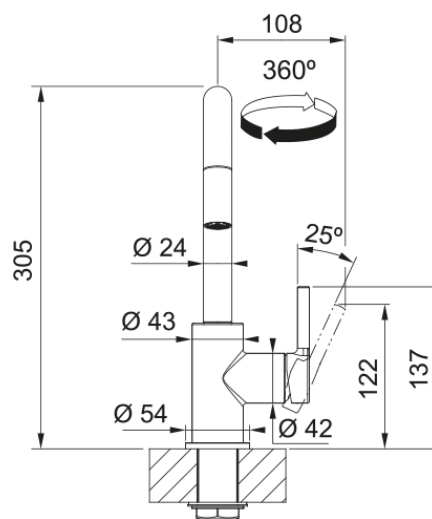

## LINA U DOCCIA CROMATO | 115.0728.476

Miscelatore LINA U DOCCIA CROMATO con beccuccio estraibile e rotazione della canna a 360°

### Dimensioni

Altezza	284.0
Diametro foro incasso	35 mm
Diametro cartuccia	35 mm

### Installazione

Tipo fissaggio	A gambo
Tipo flessibile	3/8"
Lunghezza tubo alimentazione	470 mm

### Specifiche prodotto

Pressione	Alta pressione
Tipologia	Doccia
Posizione leva comando	Leva laterale
Tipo areatore	360°
Portata acqua corrente (3 bar)	8.5