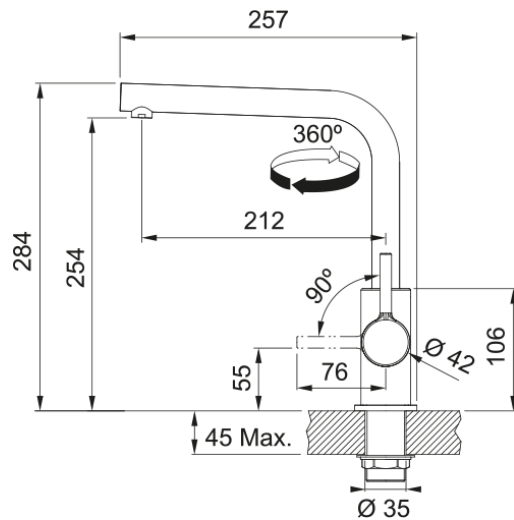

# LINA L CANNA GIREVOLE NERO | 115.0728.478

Miscelatore LINA L CANNA GIREVOLE NERO con rotazione della canna a 360°

## Dimensioni

Diametro foro incasso	35 mm
Diametro cartuccia	35 mm

## Installazione

Tipo fissaggio	A gambo
Tipo flessibile	3/8"
Lunghezza tubo alimentazione	450 mm

## Specifiche prodotto

Pressione	Alta pressione
Tipologia	Canna girevole
Posizione leva comando	Leva laterale
Tipo areatore	360°