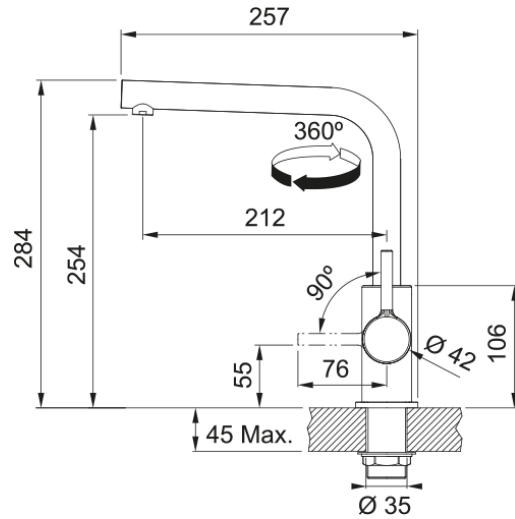

LINA L CANNA GIREVOLE BIANCO | 115.0728.479

Miscelatore LINA L CANNA GIREVOLE BIANCO con rotazione della canna a 360°

Estetica

Canna girevole

Canna L

Colore

Bianco polare

Materiale

Ottone

Dimensioni

Diametro foro incasso

35 mm

Diametro cartuccia

35 mm

Installazione

Tipo fissaggio

A gambo

Tipo flessibile

3/8"

Lunghezza tubo alimentazione

450 mm

Specifiche prodotto

Pressione

Alta pressione

Tipologia

Canna girevole

Posizione leva comando

Leva laterale

Tipo areatore

360°

Dati generali

Marchio