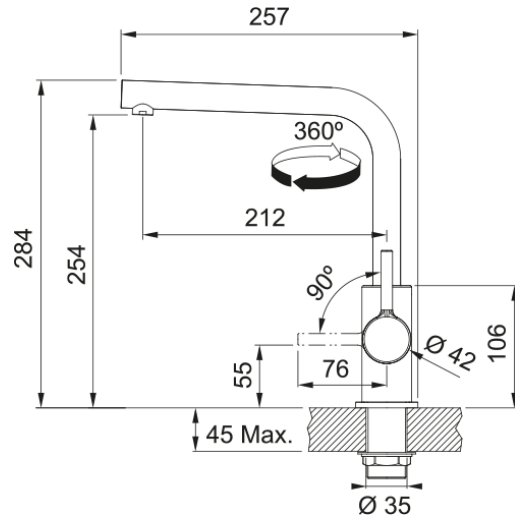

LINA L CANNA GIREVOLE STONE GREY | 115.0728.480

Miscelatore LINA L CANNA GIREVOLE STONE GREY con rotazione della canna a 360°

Estetica

Canna girevole	Canna L
Colore	Stone grey
Materiale	Ottone

Dimensioni

Altezza	284.0
Diametro foro incasso	35 mm
Diametro cartuccia	35 mm

Installazione

Tipo fissaggio	A Gambo
Tipo flessibile	3/8"
Lunghezza tubo alimentazione	450 mm

Specifiche prodotto

Pressione	Alta pressione
Tipologia	Canna girevole
Posizione leva comando	Leva laterale
Tipo areatore	360°
Portata acqua misc. @3bar	9.8