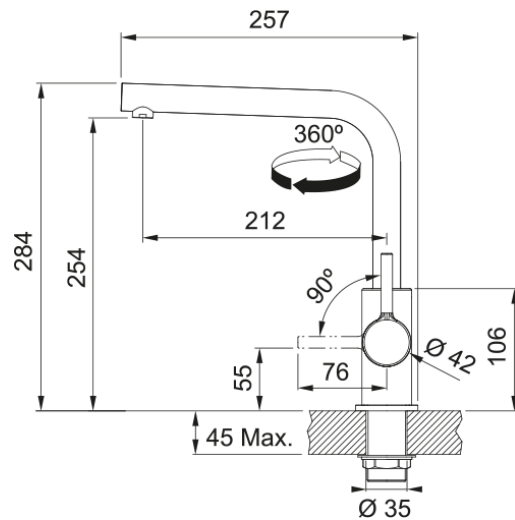

# LINA L CANNA GIREVOLE SAHARA | 115.0728.482

Miscelatore LINA L CANNA GIREVOLE SAHARA con rotazione della canna a 360°

## Dimensioni

Diametro foro incasso	35 mm
Diametro cartuccia	35 mm

## Installazione

Tipo fissaggio	A gambo
Tipo flessibile	3/8"
Lunghezza tubo alimentazione	450 mm

## Specifiche prodotto

Pressione	Alta pressione
Tipologia	Canna girevole
Posizione leva comando	Leva laterale
Tipo areatore	360°