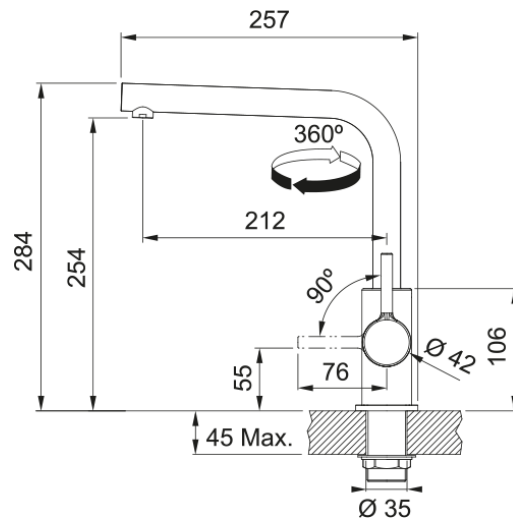

LINA L CANNA GIREVOLE AVENA | 115.0728.483

Miscelatore LINA L CANNA GIREVOLE AVENA con rotazione della canna a 360°

Estetica

Canna girevole	Canna L
Colore	Avena
Materiale	Ottone

Dimensioni

Diametro foro incasso	35 mm
Diametro cartuccia	35 mm

Installazione

Tipo fissaggio	A gambo
Tipo flessibile	3/8"
Lunghezza tubo alimentazione	450 mm

Specifiche prodotto

Pressione	Alta pressione
Tipologia	Canna girevole
Posizione leva comando	Leva laterale
Tipo areatore	360°