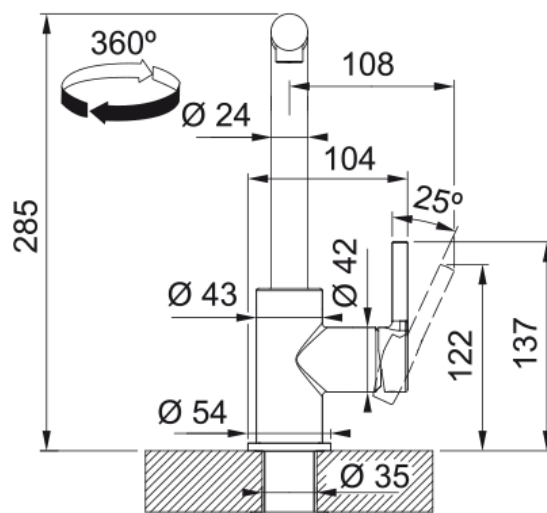

LINA L DOCCIA BIANCO | 115.0728.485

Miscelatore LINA L DOCCIA BIANCO con beccuccio estraibile e rotazione della canna a 360°

Estetica

Canna girevole	Canna L
Colore	Bianco polare
Materiale	Ottone
Materiale flessibile	Nylon nero
Materiale doccetta	Ottone

Dimensioni

Diametro foro incasso	35 mm
Diametro cartuccia	35 mm

Installazione

Tipo fissaggio	A gambo
Tipo flessibile	3/8"
Lunghezza tubo alimentazione	450 mm

Specifiche prodotto

Pressione	Alta pressione
Tipologia	Doccia
Posizione leva comando	Leva laterale
Tipo areatore	360°