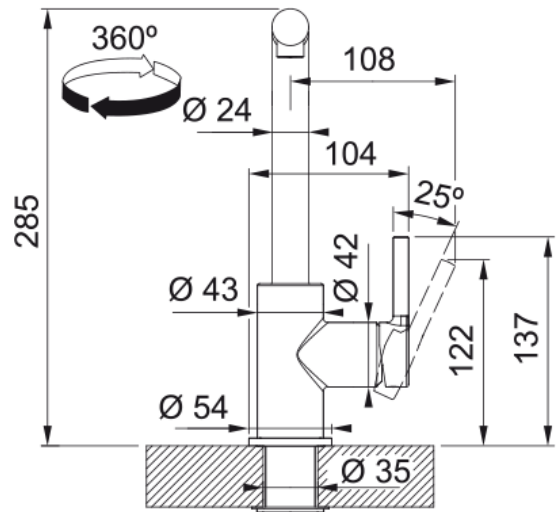

LINA L DOCCIA STONE GREY | 115.0728.486

Miscelatore LINA L DOCCIA STONE GREY con beccuccio estraibile e rotazione della canna a 360°

Estetica

Canna girevole	Canna L
Colore	Stone grey
Materiale	Ottone
Materiale flessibile	Nylon nero
Materiale doccetta	Ottone

Dimensioni

Diametro foro incasso	35 mm
Diametro cartuccia	35 mm

Installazione

Tipo fissaggio	A gambo
Tipo flessibile	3/8"
Lunghezza tubo alimentazione	450 mm

Specifiche prodotto

Pressione	Alta pressione
Tipologia	Doccia
Posizione leva comando	Leva laterale
Tipo areatore	360°