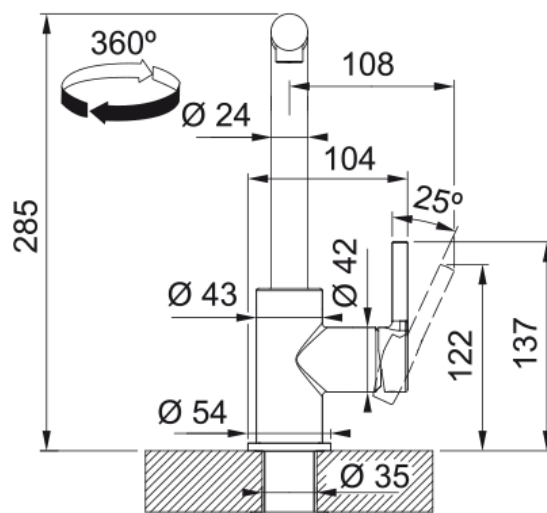

LINA L DOCCIA OYSTER | 115.0728.487

Miscelatore LINA L DOCCIA OYSTER con beccuccio estraibile e rotazione della canna a 360°

Estetica

Canna girevole	Canna L
Colore	Oyster
Materiale	Ottone
Materiale flessibile	Nylon nero
Materiale doccetta	Ottone

Dimensioni

Diametro foro incasso	35 mm
Diametro cartuccia	35 mm

Installazione

Tipo fissaggio	A gambo
Tipo flessibile	3/8"
Lunghezza tubo alimentazione	450 mm

Specifiche prodotto

Pressione	Alta pressione
Tipologia	Doccia
Posizione leva comando	Leva laterale
Tipo areatore	360°