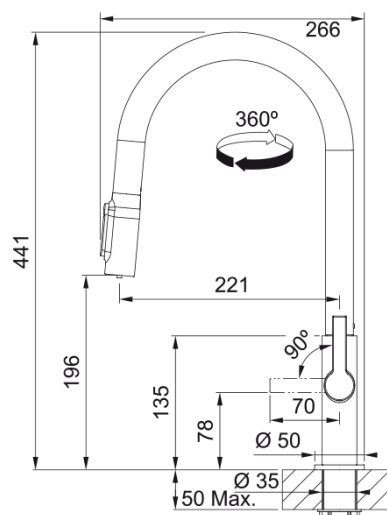

MARIS SLIM CLEAR WATER DOCCIA Cromo | 120.0730.870

Il sistema filtrante a 3 vie MARIS SLIM CLEAR WATER DOCCIA, grazie al kit di microfiltrazione sviluppato in laboratori svizzeri, applicato sotto il lavello (Kit 133.0274.025), migliora significativamente la qualità dell'acqua riducendo cloro, metalli pesanti e batteri, in linea con la normativa DM 174. La vostra acqua sarà più leggera e gradevole al palato. La cartuccia è sostituibile in totale autonomia (Kit 133.0284.026) contenendo i costi e riducendo il consumo di plastica. Il miscelatore con doccino estraibile è dotato di un ergonomico pulsante per l'erogazione dell'acqua filtrata e di un sistema pipe-in-pipe, per mantenere costantemente separate l'acqua filtrata da quella di rete.

Estetica

Canna girevole	Canna J
Colore	Cromo
Materiale	Ottone
Materiale flessibile	Nylon nero
Materiale doccetta	Ottone

Dimensioni

Diametro foro incasso	35 mm
Diametro cartuccia	25 mm

Installazione

Tipo fissaggio	A gambo
Tipo flessibile	3/8"
Lunghezza tubo alimentazione	470 mm

Specifiche prodotto

Pressione	Alta pressione
Tipologia	Doccia spray
Posizione leva comando	Leva laterale
Tipo areatore	360°

Dati generali

Marchio	Franke
Famiglia prodotti	Maris
Gamma	Maris Slim

Caratteristiche