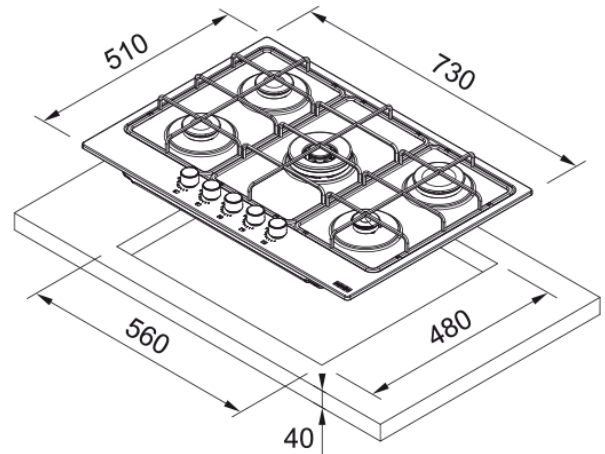

# SMART GAS ON GLASS FHSM 755 4G DC BK C | 106.0734.776

Il piano cottura a gas SMART FHSM 755 4G DC NERO in vetro temprato, dotato di 5 fuochi, si coordina perfettamente con le linee di lavelli in fragranite, i miscelatori, le cappe e i forni in finitura NERO e BLACK MATT

## Dimensioni

Dimensione	75x50
------------	-------