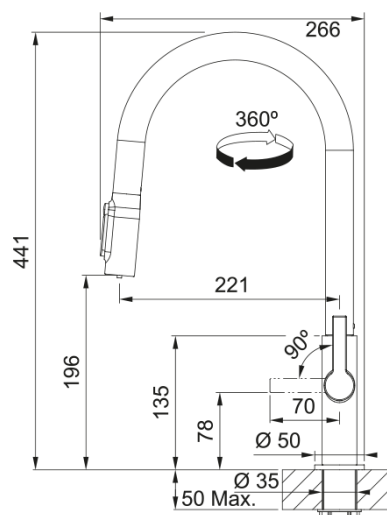

MARIS SLIM CLEAR WATER DOCCIA DECORSTEEL | 120.0736.604

Il sistema filtrante a 3 vie MARIS SLIM CLEAR WATER DOCCIA, grazie al kit di microfiltrazione sviluppato in laboratori svizzeri, applicato sotto il lavello (Kit 133.0274.025), migliora significativamente la qualità dell'acqua riducendo cloro, metalli pesanti e batteri, in linea con la normativa DM 174. La vostra acqua sarà più leggera e gradevole al palato. La cartuccia è sostituibile in totale autonomia (Kit 133.0284.026) contenendo i costi e riducendo il consumo di plastica. Il miscelatore con doccino estraibile è dotato di un ergonomico pulsante per l'erogazione dell'acqua filtrata e di un sistema pipe-in-pipe, per mantenere costantemente separate l'acqua filtrata da quella di rete.

Estetica

Canna girevole	Canna J
Colore	Acciaio optical
Materiale	Ottone
Materiale flessibile	Nylon nero
Materiale doccetta	Ottone

Dimensioni

Altezza	407.0
Diametro foro incasso	35 mm
Diametro cartuccia	25 mm

Installazione

Tipo fissaggio	A Gambo
Tipo flessibile	3/8"
Lunghezza tubo alimentazione	470 mm

Specifiche prodotto

Pressione	Alta pressione
Tipologia	Doccia spray
Posizione leva comando	Leva laterale
Tipo areatore	360°