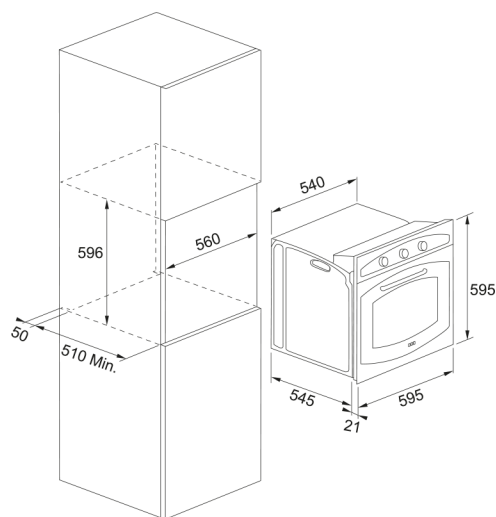

FORNO FCL 86 H PW | 116.0737.943

FORNO FCL 86 H BIANCO PERLATO

Estetica

Tipologia forno	Elettrico
Tipologia	Incasso
Colore	Bianco perla

Dimensioni

Larghezza totale	595.0
Profondità totale	545.0
Altezza	595.0

Dati di consumo

Potenza	2400.0
Voltaggio	230-240 V
Frequenza (Hz)	50-60 Hz

Specifiche prodotto

Pulizia	Idrolitico
Vapore	No
Classe efficienza energetica	A
Funzioni automatiche	N/A
Colore delle manopole	gold
Cornice porta	Metallo smaltato
Numero vetri porta	2.0
Colore della maniglia	gold
Funzioni manuali	Calore inferiore assistito
Funzioni manuali	Cottura ventilata
Funzioni manuali	Cottura convenzionale
Funzioni manuali	Aria forzata
Funzioni manuali	Grill
Funzioni manuali	Pulizia a vapore
Funzioni manuali	Turbo Grill