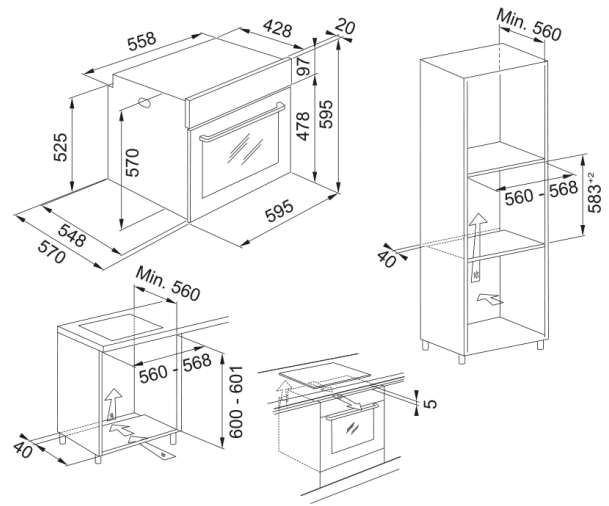

FMA 97 P AS Total Black | 116.0738.939

Forno MARIS FMA 97 P AS Total Black

Estetica

Tipologia forno	Elettrico
Tipologia	Incasso
Colore	Total black

Dimensioni

Larghezza totale	595.0
Profondità totale	570.0
Altezza totale	595.0

Caratteristiche

Volume cavità (lt)	71.0
Comandi	Elettronico
Colore display	Bianco
Numero di manopole	2.0
Timer	Programmatore
Tipo controllo tempo	Elettronico
Cerniere porta	Soft closing