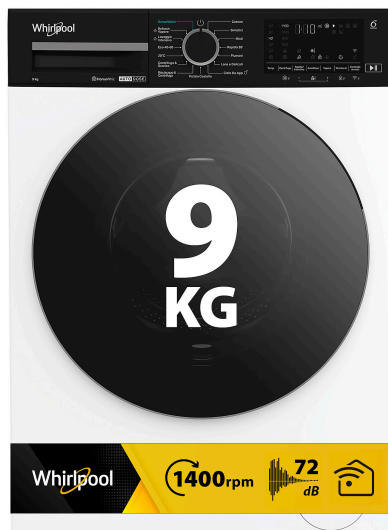

WPM 99W ADS IT

12NC: 869991729500

Codice EAN: 8003437067396

Whirlpool

SENSING THE DIFFERENCE

CARATTERISTICHE PRINCIPALI

Linea prodotto	Lavabiancheria
Tipologia costruttiva del prodotto	A libera installazione
Tipo di installazione	A libera installazione
Piano removibile	No
Tipo di caricamento	Carico frontale
Colore principale	Bianco
Dati nominali collegamento elettrico	1750
Corrente	10
Tensione	230
Frequenza	50
Lunghezza del cavo di alimentazione elettrica	140
Tipo di spina	Euro
Altezza del prodotto	845
Larghezza del prodotto	600
Profondità del prodotto	580
Peso netto	73

SPECIFICHE TECNICHE

Programmi automatici	Sì
Opzioni velocità centrifuga	Variabile
Esclusione centrifuga	No
Misurazione del peso del carico	-
Riconoscimento del tipo di tessuto	-
Riconoscimento livello sporcizia	No
Controllo della schiuma	Sì
Controllo dell'equilibrio	Sì
Tipo di sistema protezione antiaggancio	No
Funzione lavaggio a freddo	No
Indicatore avanzamento programma	-
Indicatore digitale conto alla rovescia	Sì
Opzioni partenza ritardata	Regolazione continua
Tempo massimo di partenza ritardata	0
Materiale vasca	Plastica
Volume cestello	65
Entrata acqua calda e fredda ?	No