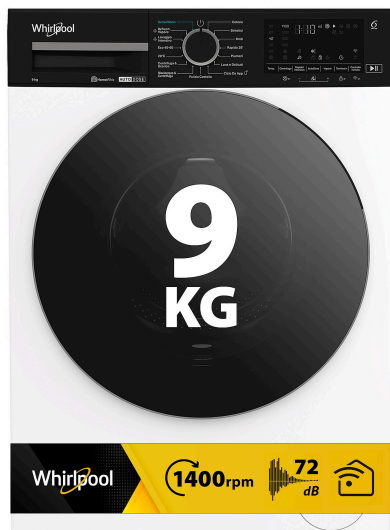

WPM 912W ADS IT

12NC: 869991729510

Codice EAN: 8003437067402

Whirlpool

SENSING THE DIFFERENCE

CARATTERISTICHE PRINCIPALI

Linea prodotto	Lavabiancheria
Tipologia costruttiva del prodotto	A libera installazione
Tipo di installazione	A libera installazione
Piano removibile	No
Tipo di caricamento	Carico frontale
Colore principale	Bianco
Dati nominali collegamento elettrico	1750
Corrente	10
Tensione	230
Frequenza	50
Lunghezza del cavo di alimentazione elettrica	140
Tipo di spina	Euro
Altezza del prodotto	845
Larghezza del prodotto	600
Profondità del prodotto	580
Peso netto	74

SPECIFICHE TECNICHE

Programmi automatici	Sì
Opzioni velocità centrifuga	Variabile
Esclusione centrifuga	No
Misurazione del peso del carico	-
Riconoscimento del tipo di tessuto	-
Riconoscimento livello sporcizia	No
Controllo della schiuma	Sì
Controllo dell'equilibrio	Sì
Tipo di sistema protezione antiaggimento	No
Funzione lavaggio a freddo	No
Indicatore avanzamento programma	-
Indicatore digitale conto alla rovescia	Sì
Opzioni partenza ritardata	Regolazione continua
Tempo massimo di partenza ritardata	0
Materiale vasca	Plastica
Volume cestello	65
Entrata acqua calda e fredda ?	No