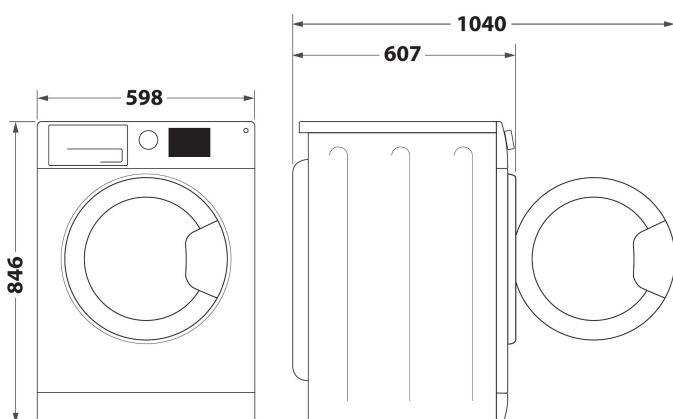

C WD R48M WBS IT

12NC: 859991730990

Codice EAN: 8003437067884

Whirlpool

SENSING THE DIFFERENCE

- Classe di efficienza energetica: C
- Capacità di asciugatura: 8,0 kg
- Finitura Bianco
- Tecnologia 6TH Sense
- 6° SensoLive: Connectivity
- Tecnologia a pompa di calore
- Avvio ritardato 1-24h
- SteamCare
- Livello di asciugatura regolabile
- Eco Cotone
- Lana
- Jeans
- Antipiega
- Indicatori di avanzamento
- Motore SenseInverter
- Rumorosità: 63 dBA
- Azione inversa del cestello
- Blocco di sicurezza
- Luce cestello
- Indicatore a LED di filtro pieno
- Indicatore digitale tempo residuo

Asciugatrice a pompa di calore Whirlpool: a libera installazione, 8,0 kg - C WD R48M WBS IT

Caratteristiche di questa asciugatrice a libera installazione Whirlpool: cestello spazioso da 8,0 kg. Esclusiva tecnologia 6° SENSO che monitora costantemente il livello di umidità nel tamburo per proteggere i tuoi vestiti e garantire un'asciugatura perfetta. Funzione di connessione che consente all'elettrodomestico di ricevere informazioni riguardo il ciclo di lavaggio utilizzato e regolare le impostazioni di conseguenza per risultati perfetti. Azione di asciugatura delicata e igienica, che riduce le pieghe e rinfresca i tuoi vestiti. Tecnologia a pompa di calore riscalda efficacemente l'aria nell'elettrodomestico, riducendo significativamente il consumo energetico.

OptiSense

Rilevando in modo intelligente i livelli di umidità e temperatura, la tecnologia OptiSense di Whirlpool regola automaticamente il ciclo di asciugatura per evitare il surriscaldamento, proteggendo i tuoi tessuti da un tipo di usura non necessaria.

IronTouch

La tecnologia IronTouch di Whirlpool elimina la fatica della stiratura, garantendo che i tuoi capi escano dall'asciugatrice perfettamente asciutti e senza pieghe.

Adaptive Dry

La tecnologia Adaptive Dry di Whirlpool ridefinisce l'asciugatura con un tocco personalizzato, utilizzando i feedback di HomeWhiz su grado di asciugatura, pieghe e durata del ciclo. Gli avanzati algoritmi di intelligenza artificiale adattano quindi i programmi di asciugatura futuri per soddisfare le tue preferenze, garantendo risultati perfettamente in linea con le tue aspettative.

Capacità 8kg

Tutto lo spazio di cui hai bisogno. Con la sua capacità di carico di 8 kg, questa asciugatrice Whirlpool offre tutto lo spazio di cui hai bisogno per il tuo bucato.

Cestello a finitura Premium

Il cestello a finitura Premium presenta dei particolari rilievi e sollevatori pensati per garantire un'eccellente asciugatura e la massima cura per tutti i capi.

Opzione luce cestello

Luce all'interno del cestello. Le nostre asciugatrici sono dotate di una luce interna che si accende automaticamente quando si apre lo sportello, per una migliore visibilità.

Motore inverter

Un motore ad alta efficienza energetica che lavora a velocità variabile, consentendo prestazioni più avanzate e una cura speciale per le fibre dei tuoi capi.