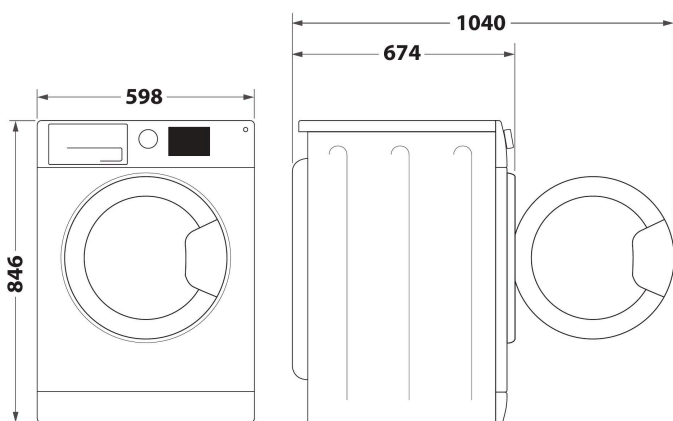

C WD 86M WBS IT

12NC: 859991731230

Codice EAN: 8003437068034

Whirlpool

SENSING THE DIFFERENCE

- Classe di efficienza energetica: A
- Capacità di asciugatura: 8,0 kg
- Finitura Bianco
- Tecnologia 6TH Sense
- 6° SensoLive: Connectivity
- Tecnologia a pompa di calore
- Avvio ritardato 1-24h
- SteamCare
- Livello di asciugatura regolabile
- Eco Cotone
- Lana
- Jeans
- Antipiega
- Indicatori di avanzamento
- Motore SenseInverter
- Rumorosità: 60 dBA
- Azione inversa del cestello

Asciugatrice a pompa di calore Whirlpool: a libera installazione, 8,0 kg - C WD 86M WBS IT

Caratteristiche di questa asciugatrice a libera installazione Whirlpool: cestello spazioso da 8,0 kg. Esclusiva tecnologia 6° SENSO che monitora costantemente il livello di umidità nel tamburo per proteggere i tuoi vestiti e garantire un'asciugatura perfetta. Funzione di connessione che consente all'elettrodomestico di ricevere informazioni riguardo il ciclo di lavaggio utilizzato e regolare le impostazioni di conseguenza per risultati perfetti. Azione di asciugatura delicata e igienica, che riduce le pieghe e rinfresca i tuoi vestiti. Tecnologia a pompa di calore riscalda efficacemente l'aria nell'elettrodomestico, riducendo significativamente il consumo energetico.

OptiSense

Rilevando in modo intelligente i livelli di umidità e temperatura, la tecnologia OptiSense di Whirlpool regola automaticamente il ciclo di asciugatura per evitare il surriscaldamento, proteggendo i tuoi tessuti da un tipo di usura non necessaria.

IronTouch

La tecnologia IronTouch di Whirlpool elimina la fatica della stiratura, garantendo che i tuoi capi escano dall'asciugatrice perfettamente asciutti e senza pieghe.

Adaptive Dry

La tecnologia Adaptive Dry di Whirlpool ridefinisce l'asciugatura con un tocco personalizzato, utilizzando il feedback di HomeWhiz su grado di asciugatura, pieghe e durata del ciclo. Gli avanzati algoritmi di intelligenza artificiale adattano quindi i programmi di asciugatura futuri per soddisfare le tue preferenze, garantendo risultati perfettamente in linea con le tue aspettative.

Capacità 8kg

Tutto lo spazio di cui hai bisogno. Con la sua capacità di carico di 8 kg, questa asciugatrice Whirlpool offre tutto lo spazio di cui hai bisogno per il tuo bucato.

Silent Spin

L'asciugatrice Silent Spin di Whirlpool porta il lusso del silenzio nella tua casa. Il rivestimento avanzato del cestello riduce al minimo i rumori di cerniere e bottoni, offrendo un'esperienza di asciugatura sensibilmente più silenziosa.

Cestello a finitura Premium

Il cestello a finitura Premium presenta dei particolari rilievi e sollevatori pensati per garantire un'eccellente asciugatura e la massima cura per tutti i capi.