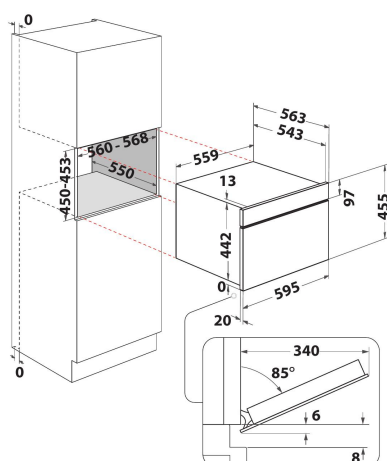

# WCW907PHTSB

12NC: 859991685610

Codice EAN: 8003437397493

Whirlpool

SENSING THE DIFFERENCE

- Tecnologia 6° SENSO
- Funzione 6TH Sense CRISP con piatto CRISP
- Funzione Crisp
- Cavità 52L
- Jet Start: riscaldamento rapido alimenti
- Jet Defrost-Scongelo
- Cottura termoventilata
- Mantieni in caldo
- Funzione lievitazione
- Nuova funzione CrispFry
- Sonda carne
- Funzione BreadDefrost
- Potenza max microonde 950 W
- Maniglia esterna
- Massimo diametro del piatto: 410 mm
- Comandi "Touch Control" a sfioramento
- Apertura porta a ribalta
- Piatto Crisp e maniglia
- Funzione Crisp con piatto Crisp
- Preferiti
- Cottura combinata con grill