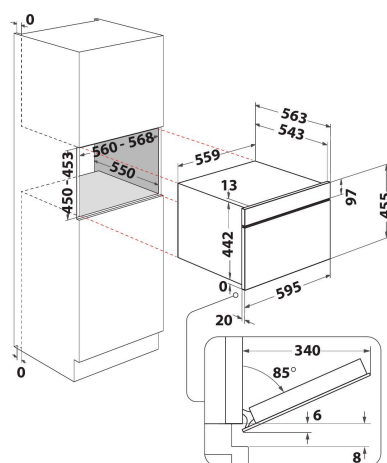

WCC33U1XA

12NC: 859991686230

Codice EAN: 8003437397684

Whirlpool

SENSING THE DIFFERENCE

- Classe di efficienza energetica A
- Cavità 48 lt
- Cook3: Cottura multilivello
- Termoventilato
- BakeSense
- Grill
- Interno smaltato di facile pulizia
- Turbo Grill
- Funzione Pasticceria
- Funzione Pizza/Pane
- Mantenere in caldo
- Chiusura ammortizzata "Slow Motion"
- Funzioni speciali
- Preriscaldamento rapido
- Statico
- Porta sicura raffreddata
- Blocco di sicurezza